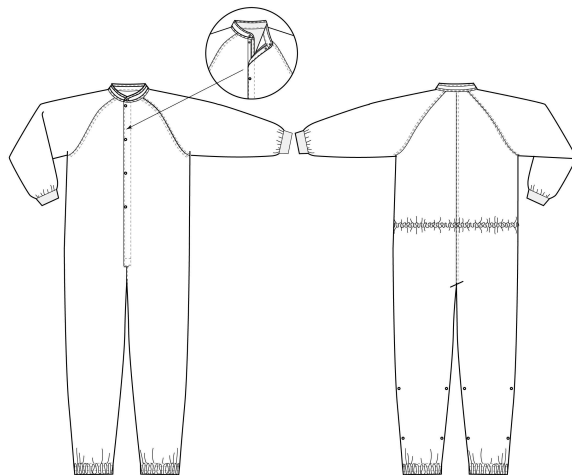

- ✓ Соответствует требованиям ГОСТ Р 52538-2006
- ✓ Предназначен для многократных циклов "Стирка-Стерилизация"
- ✓ Обладает универсальной конструкцией для персонала любого пола
- ✓ Имеет вшивной ярлык для нанесения знаков идентификации персонала с таблицей для фиксации циклов обработки
- ✓ Основные швы усилены и выполнены техникой «в замок»
- ✓ Оснащен качественной термостойкой фурнитурой
- ✓ Изготовлен в России

Материал: Isotex™ Polycarbon

- ✓ Состав:
98% полиэстер, 2% карбоновая (антистатическая) нить
- ✓ Плотность:
110 г/м²

Цвет:

ISO 3 4 5 6 7 8 9
GMP A/B C D

Конструктив изделия:

- ✓ Цельнокройная эргономичная конструкция прямого силуэта
- ✓ Прилегающий воротник-стойка
- ✓ Рукава втачные, удлиненные, покроя «Реглан»
- ✓ Манжета в виде безворсового трикотажного материала, эластичной вставки или кнопок
- ✓ Эластичная вставка на поясице
- ✓ Дополнительные кнопки на штанинах брюк для фиксации бахил
- ✓ Термостойкая застежка-молния, расположенная между двумя защитными планками

Доступные размеры изделия

Размер изделия	Обхват груди, см	Обхват талии, см	Обхват бедер, см
38-40	74-81	60-67	83-88
42-44	82-89	68-75	89-94
46-48	90-97	76-84	95-100
50-52	98-105	85-92	101-106
54-56	106-113	93-100	107-112
58-60	114-121	101-108	113-118
62-64	122-129	109-116	119-124
66-68	130-138	117-124	125-130