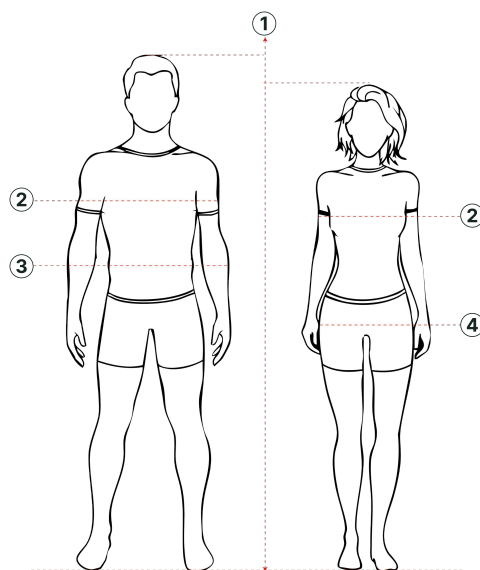

Материал: Isotex™ Polycarbon

- ✓ Состав:
98% полиэстер, 2% карбоновая (антистатическая) нить
- ✓ Плотность:
110 г/м²

Цвет:

ISO 3 4 5 6 7 8 9
GMP A/B C D

Конструктив изделия:

- ✓ Цельнокройная эргономичная конструкция прямого силуэта
- ✓ Прилегающий воротник-стойка
- ✓ Рукава втачные, удлиненные, покроя «Реглан»
- ✓ Манжета в виде безворсового трикотажного материала, эластичной вставки или кнопок
- ✓ Эластичная вставка на поясице
- ✓ Дополнительные кнопки на штанинах брюк для фиксации бахил
- ✓ Термостойкая застежка-молния, расположенная между двумя защитными планками

Доступные размеры изделия

Размер изделия	Обхват груди, см	Обхват талии, см	Обхват бедер, см
38-40	74-81	60-67	83-88
42-44	82-89	68-75	89-94
46-48	90-97	76-84	95-100
50-52	98-105	85-92	101-106
54-56	106-113	93-100	107-112
58-60	114-121	101-108	113-118
62-64	122-129	109-116	119-124
66-68	130-138	117-124	125-130

* Обратите внимание!

При подборе размера для женщин необходимо измерить Обхват груди и Обхват бедер.
При подборе размера для мужчин необходимо измерить Обхват груди и Обхват талии.

1. Рост
2. Обхват груди
3. Обхват талии
4. Обхват бедер

Доступные роста изделия

Рост изделия	152	158	164	170	176	182	188	194	200
Интервал роста, см	149-154	155-160	161-166	167-172	173-178	179-184	185-190	191-196	197-202

Определение размеров:

- ✓ Перед заказом изготовления одежды необходимо убедиться, что выбранные размеры соответствуют параметрам фигуры
- ✓ Рост измеряется без обуви от макушки до пяток
- ✓ Обхват груди измеряется горизонтально по самым выступающим точкам груди
- ✓ Обхват талии измеряется по естественной линии талии в самом узком месте
- ✓ Обхват бедер измеряется горизонтально по самым выступающим точкам бедер