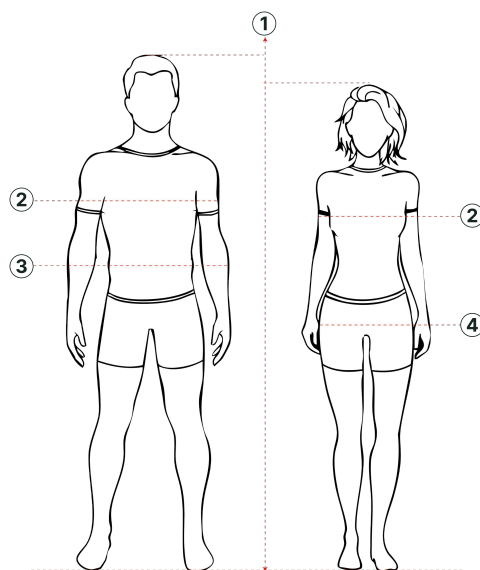

Материал: Isotex™ Polycarbon

- ✓ Состав:
98% полиэстер, 2% карбоновая (антистатическая) нить
- ✓ Плотность:
110 г/м²

Цвет:

ISO 3 4 5 6 7 8 9
GMP A B C D

Конструктив изделия:

- ✓ Эргономичная конструкция прямого силуэта
- ✓ Прилегающий воротник-стойка
- ✓ Рукава втачные, удлиненные, покроя «Реглан»
- ✓ Манжета в виде безворсового трикотажного материала, эластичной вставки или кнопок
- ✓ Эластичная вставка по низу куртки
- ✓ Вентиляционные элементы в области лопаток
- ✓ Термостойкая застежка-молния, расположенная между двумя защитными планками

Доступные размеры изделия

Размер изделия	Обхват груди, см	Обхват талии, см	Обхват бедер, см
38-40	74-81	60-67	83-88
42-44	82-89	68-75	89-94
46-48	90-97	76-84	95-100
50-52	98-105	85-92	101-106
54-56	106-113	93-100	107-112
58-60	114-121	101-108	113-118
62-64	122-129	109-116	119-124
66-68	130-138	117-124	125-130

* Обратите внимание!

При подборе размера для женщин необходимо измерить Обхват груди и Обхват бедер.
При подборе размера для мужчин необходимо измерить Обхват груди и Обхват талии.

1. Рост
2. Обхват груди
3. Обхват талии
4. Обхват бедер

Доступные роста изделия

Рост изделия	152	158	164	170	176	182	188	194	200
Интервал роста, см	149-154	155-160	161-166	167-172	173-178	179-184	185-190	191-196	197-202

Определение размеров:

- ✓ Перед заказом изготовления одежды необходимо убедиться, что выбранные размеры соответствуют параметрам фигуры
- ✓ Рост измеряется без обуви от макушки до пяток
- ✓ Обхват груди измеряется горизонтально по самым выступающим точкам груди
- ✓ Обхват талии измеряется по естественной линии талии в самом узком месте
- ✓ Обхват бедер измеряется горизонтально по самым выступающим точкам бедер