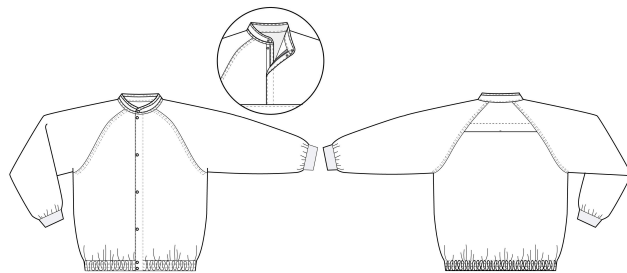

Материал: Isotex™ Polycarbon

- ✓ Состав:
98% полиэстер, 2% карбоновая (антистатическая) нить
- ✓ Плотность:
110 г/м²

Цвет:

ISO 3 4 5 6 7 8 9
GMP A B C D

Конструктив изделия:

- ✓ Эргономичная конструкция прямого силуэта
- ✓ Прилегающий воротник-стойка
- ✓ Рукава втачные, удлиненные, покроя «Реглан»
- ✓ Манжета в виде безворсового трикотажного материала, эластичной вставки или кнопок
- ✓ Эластичная вставка по низу куртки
- ✓ Вентиляционные элементы в области лопаток
- ✓ Термостойкая застежка-молния, расположенная между двумя защитными планками

Доступные размеры изделия

Размер изделия	Обхват груди, см	Обхват талии, см	Обхват бедер, см
38-40	74-81	60-67	83-88
42-44	82-89	68-75	89-94
46-48	90-97	76-84	95-100
50-52	98-105	85-92	101-106
54-56	106-113	93-100	107-112
58-60	114-121	101-108	113-118
62-64	122-129	109-116	119-124
66-68	130-138	117-124	125-130